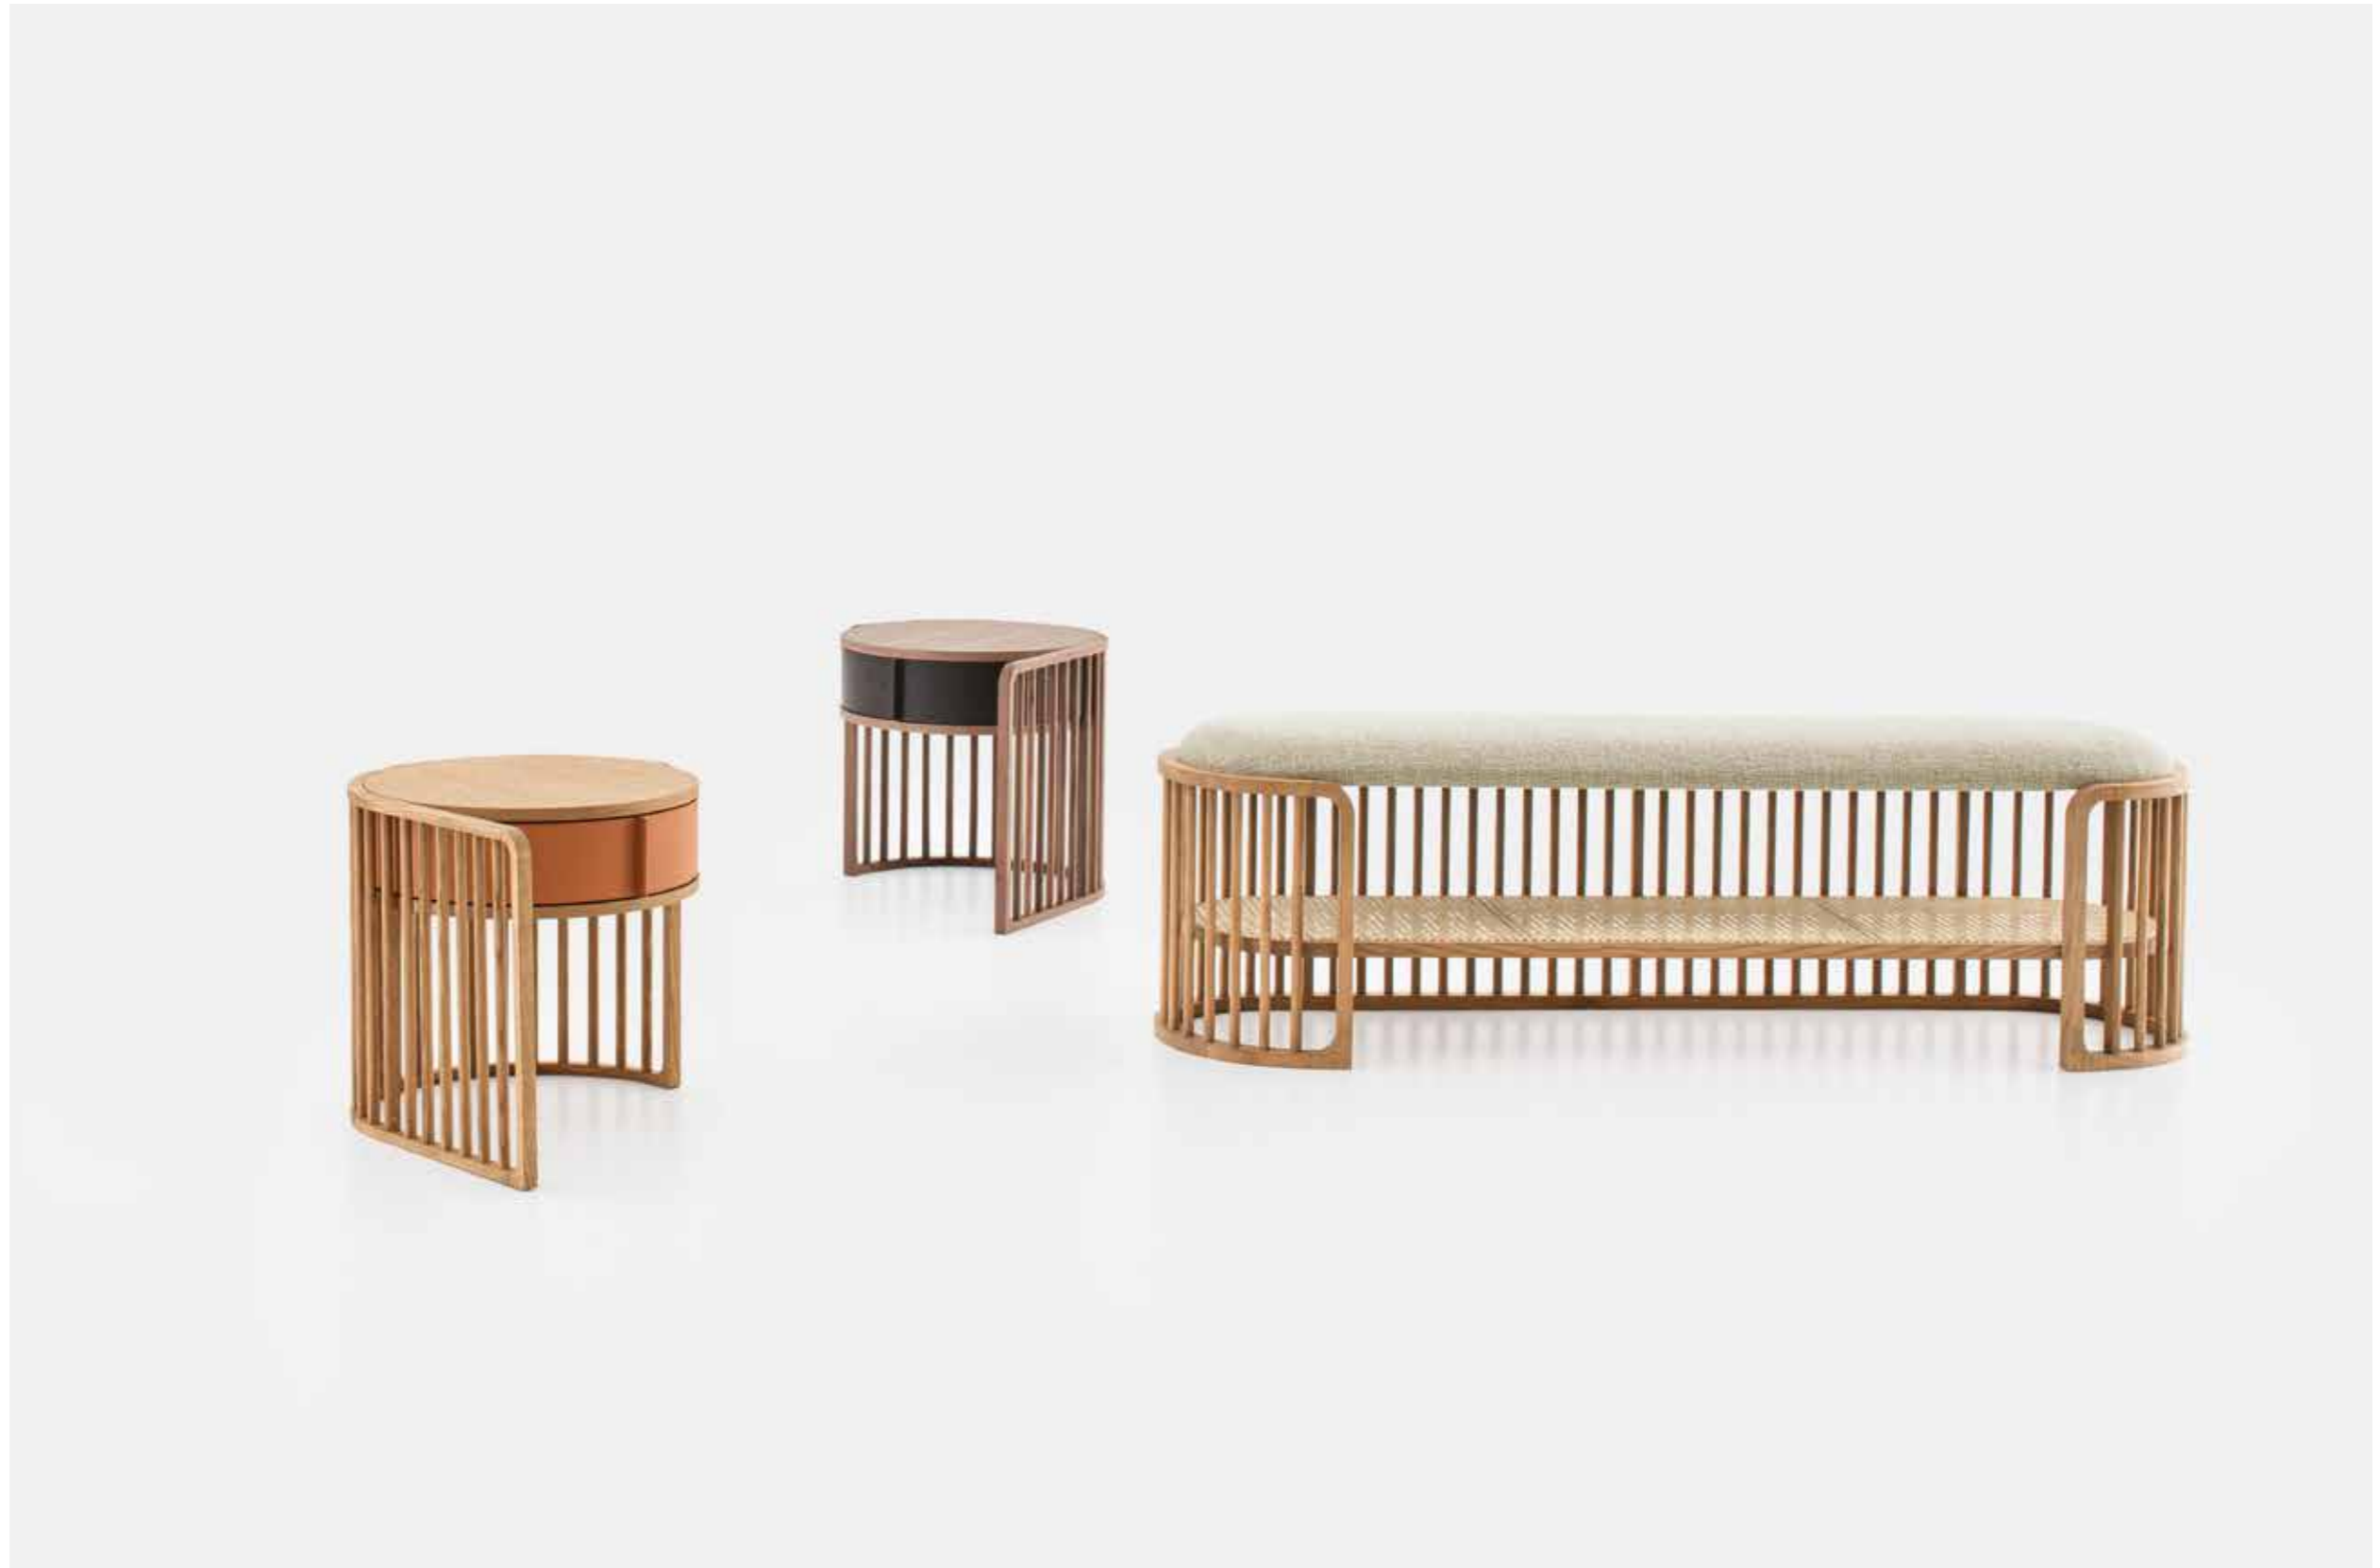

Palù by Raffaella Mangiarotti

IT Le suggestioni dei canneti si ritrovano in questa collezione di complementi versatili e contemporanei, dove da un gioco di linearità tra pieni e vuoti, nascono composizioni armoniche, rassicuranti e delicate. Sequenze di tondini in legno delineano le strutture del comodino e della panca, abbracciando e sostenendo i volumi sospesi delle superfici orizzontali. Nel comodino, il cassetto tondo ruota e si apre verso il letto, trasformandosi in un secondo ripiano; la panca offre una seduta imbottita, con un funzionale ed elegante ripiano in Paglia di Vienna.

EN The rustling of reeds echoes in this versatile and contemporary collection. The linear effect of full and empty spaces creates a harmonious, reassuring and delicate design. A series of wooden round sections define the structure of the night table and bench, wrapping around and providing support to the suspended volumes of the horizontal surfaces. In the night table, the round hard leather drawer pivots and opens towards the bed, becoming an additional shelf; the bench has an upholstered seat, with a functional and elegant Woven Cane shelf.

Palù comodino Frassino Miele e cuoio Hermes. Comodino Canaletto e cuoio Nero. Panca struttura Frassino Miele con ripiano inferiore in Paglia di Vienna, seduta in tessuto Pasca 11. / Palù Frassino Miele night table with Hermes hard leather. Canaletto night table and Nero hard leather. Bench with Frassino Miele structure and lower shelf in Woven Cane, seat in Pasca 11 fabric.

1 — Palù comodo
Canaletto e cuoio Nero. /
Palù Canaletto night
table with Nero hard
leather.

2 — Palù panca
Borgogna, ripiano
inferiore in Paglia di
Vienna, seduta in
tessuto Acacia 01. /
Palù Borgogna bench,
lower shelf in Woven
Cane, seat in Acacia 01
fabric.