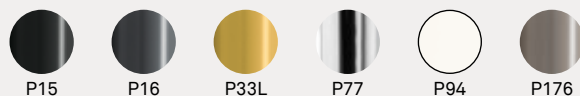

New York

CB1022
57x52 H75,5 HB64 cm

CB624
63x65 H87(78) HS54(45)
HB 64(55) cm

CB1087
57x55 H91 HS65 cm

CB1088
57x53 H110(97) HS80(66) cm

struttura | frame

metallo | metal

sedile | seat

tessuto | fabric

similpelle | faux leather

pelle | soft leather

CB624
CB1088

CB624
CB1088

NOTA: per le combinazioni disponibili consultare il listino prezzi. | NOTE: please check all available combinations in the price list.

sedute | seating

New York CB1022 sedia | chair
metallo P33L ottone verniciato / tessuto Mat SLM zafferano
metal P33L Painted Brass / Mat fabric SLM saffron yellow

Daily stories

New York

New York CB1022 sedie | metallo P15 nero opaco / similpelle Vintage S0B tabacco - chairs | metal P15 matt black / Vintage faux leather S0B tobacco **Mikado CB4789-R 160** tavolo allungabile | metallo P15 nero opaco / nobilitato P47W rovere tabacco - extending table | metal P15 matt black / melamine P47W tobacco oak

New York

connubia

New York CB1088 sgabello | metallo P15 nero opaco / similpelle Ekos G8N nero - stool | metal P15 matt black / Ekos faux leather G8N black **CB1087** sgabelli | metallo P15 nero opaco / tessuto Mat SLQ grigio - stools | metal P15 matt black / Mat fabric SLQ grey