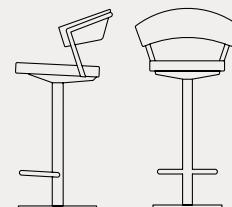

New York

CB1022
57x52 H75,5 HB64 cm

CB624
63x65 H87(78) HS54(45)
HB 64(55) cm

CB1087
57x55 H91 HS65 cm

CB1088
57x53 H110(97) HS80(66) cm

struttura | frame

metallo | metal

sedile | seat

tessuto | fabric

similpelle | faux leather

pelle | soft leather

CB624
CB1088

CB624
CB1088

NOTA: per le combinazioni disponibili consultare il listino prezzi. | NOTE: please check all available combinations in the price list.

sedute | seating

New York CB1022 sedia | chair
metallo P33L ottone verniciato / tessuto Mat SLM zafferano
metal P33L Painted Brass / Mat fabric SLM saffron yellow

Daily stories

New York

New York CB1022 sedie | metallo P15 nero opaco / similpelle Vintage S0B tabacco - chairs | metal P15 matt black / Vintage faux leather S0B tobacco **Mikado CB4789-R 160** tavolo allungabile | metallo P15 nero opaco / nobilitato P47W rovere tabacco - extending table | metal P15 matt black / melamine P47W tobacco oak