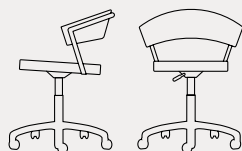

New York

CB1022
57x52 H75,5 HB64 cm

CB624
63x65 H87(78) HS54(45)
HB 64(55) cm

CB1087
57x55 H91 HS65 cm

CB1088
57x53 H110(97) HS80(66) cm

struttura | frame

metallo | metal

sedile | seat

sedute | seating

New York CB1022 sedia | chair
metallo P33L ottone verniciato / tessuto Mat SLM zafferano
metal P33L Painted Brass / Mat fabric SLM saffron yellow

Daily stories

New York

New York CB1022 sedie | metallo P15 nero opaco / similpelle Vintage S0B tabacco - chairs | metal P15 matt black / Vintage faux leather S0B tobacco **Mikado CB4789-R 160** tavolo allungabile | metallo P15 nero opaco / nobilitato P47W rovere tabacco - extending table | metal P15 matt black / melamine P47W tobacco oak