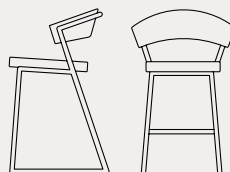

New York

CB1022
57x52 H75,5 HB64 cm

CB624
63x65 H87(78) HS54(45)
HB 64(55) cm

CB1087
57x55 H91 HS65 cm

CB1088
57x53 H110(97) HS80(66) cm

struttura | frame

metallo | metal

sedile | seat

tessuto | fabric

similpelle | faux leather

pelle | soft leather

CB624
CB1088

CB624
CB1088

NOTA: per le combinazioni disponibili consultare il listino prezzi. | NOTE: please check all available combinations in the price list.

sedute | seating

New York CB1022 sedia | chair
metallo P33L ottone verniciato / tessuto Mat SLM zafferano
metal P33L Painted Brass / Mat fabric SLM saffron yellow

Daily stories

New York

New York CB1022 sedie | metallo P15 nero opaco / similpelle Vintage S0B tabacco - chairs | metal P15 matt black / Vintage faux leather S0B tobacco **Mikado CB4789-R 160** tavolo allungabile | metallo P15 nero opaco / nobilitato P47W rovere tabacco - extending table | metal P15 matt black / melamine P47W tobacco oak