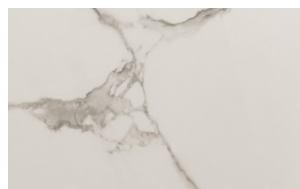

Legno impiallacciato / Veneered Wood

NC - Noce Canaletto / *Canaletto Walnut*

FNR - Frassino Nero / *Black Ash*

FTM - Frassino Testa di Moro / *Dark Brown Ash*

Ceramica / Ceramic

CM1 - Calacatta Gold luc. /
Glossy Calacatta Gold

CM7 - Calacatta Gold
opaco / Matt Calacatta Gold

CM2 - Statuario lucido /
Glossy Statuario

CM3 - Portoro opaco /
Matt Portoro

CM4 - Alabastro lucido /
Glossy Alabastro

CM5 - Onice lucido /
Glossy Onice

CM6 - Sahara Noir lucido /
Glossy Sahara Noir