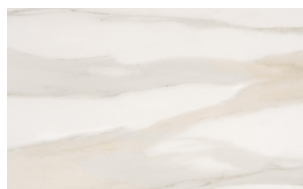

Legno impiallacciato / Veneered Wood

NC - Noce Canaletto / *Canaletto Walnut*

FNR - Frassino Nero / *Black Ash*

FTM - Frassino Testa di Moro / *Dark Brown Ash*

Ceramica / Ceramic

CM1 - Calacatta Gold luc. /
Glossy Calacatta Gold

CM7 - Calacatta Gold
opaco / Matt Calacatta Gold

CM2 - Statuario lucido /
Glossy Statuario

CM3 - Portoro opaco /
Matt Portoro

CM4 - Alabastro lucido /
Glossy Alabastro

CM5 - Onice lucido /
Glossy Onice

CM6 - Sahara Noir lucido /
Glossy Sahara Noir