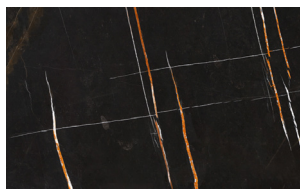

Finiture Piano / Top Finishes

Cristallo / Glass

CR0 - Cristallo extrachiaro trasparente / *Extra clear transparent glass* *

CR1 - Cristallo verniciato Nero lucido / *Glossy Black painted glass*

R11 - Cristallo martellato Nero lucido / *Glossy Black hammered glass*

Legno impiallacciato / Veneered Wood

NC - Noce Canaletto / *Canaletto Walnut*

FNR - Frassino Nero / *Black Ash*

FTM - Frassino Testa di Moro / *Dark Brown Ash*

Ceramica / Ceramic

CM1 - Calacatta Gold luc. /
Glossy Calacatta Gold

CM7 - Calacatta Gold
opaco / Matt Calacatta Gold

CM2 - Statuario lucido /
Glossy Statuario

CM3 - Portoro opaco /
Matt Portoro

CM4 - Alabastro lucido /
Glossy Alabastro

CM5 - Onice lucido /
Glossy Onice

CM6 - Sahara Noir lucido /
Glossy Sahara Noir

CM8 - Avorio / Avorio

CM9 - Ardesia / Ardesia

Marmo / Marble

M01 - Carrara lucido /
Glossy Carrara

M02 - Nero Marquinia luc. /
Glossy Nero Marquinia

M03 - Emperador lucido
/ Glossy Emperador

M04 - Verde Alpi lucido /
Glossy Verde Alpi