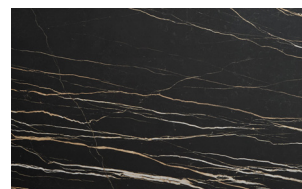

Metallo / Metal

V01 - Nero / Black

V02 - Bianco / White

V03 - Antracite / Anthracite

V04 - Titanio / Titanium

V05 - Bronzo / Bronze

V06 - Oro / Gold

* Cilindro e Cilindro Extendable sono disponibili sia con basamento monocolor che bicolore. / *Cilindro and Cilindro Extendable are available both in monocolour and bicolor base.*

Legno impiallacciato / Veneered Wood

NC - Noce Canaletto / *Canaletto Walnut*

FNR - Frassino Nero / *Black Ash*

FTM - Frassino Testa di Moro / *Dark Brown Ash*

Ceramica / Ceramic

CM1 - Calacatta Gold luc. /
Glossy Calacatta Gold

CM7 - Calacatta Gold
opaco / Matt Calacatta Gold

CM2 - Statuario lucido /
Glossy Statuario

CM3 - Portoro opaco /
Matt Portoro

CM4 - Alabastro lucido /
Glossy Alabastro

CM5 - Onice lucido /
Glossy Onice

CM6 - Sahara Noir lucido /
Glossy Sahara Noir