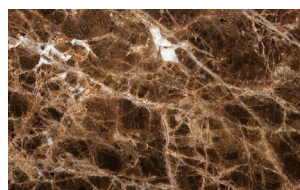

Legno impiallacciato / Veneered Wood

NC - Noce Canaletto / *Canaletto Walnut*

FNR - Frassino Nero / *Black Ash*

FTM - Frassino Testa di Moro / *Dark Brown Ash*

Ceramica / Ceramic

CM1 - Calacatta Gold luc. /
Glossy Calacatta Gold

CM7 - Calacatta Gold
opaco / Matt Calacatta Gold

CM2 - Statuario lucido /
Glossy Statuario

CM3 - Portoro opaco /
Matt Portoro

CM4 - Alabastro lucido /
Glossy Alabastro

CM5 - Onice lucido /
Glossy Onice

CM6 - Sahara Noir lucido /
Glossy Sahara Noir

CM8 - Avorio / Avorio

CM9 - Ardesia / Ardesia

Marmo / Marble

M01 - Carrara lucido /
Glossy Carrara

M02 - Nero Marquinia luc. /
Glossy Nero Marquinia

M03 - Emperador lucido
/ Glossy Emperador

M04 - Verde Alpi lucido /
Glossy Verde Alpi