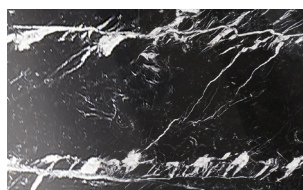

Legno impiallacciato / Veneered Wood

NC - Noce Canaletto / *Canaletto Walnut*

FNR - Frassino Nero / *Black Ash*

FTM - Frassino Testa di Moro / *Dark Brown Ash*

Ceramica / Ceramic

CM1 - Calacatta Gold luc. /
Glossy Calacatta Gold

CM7 - Calacatta Gold
opaco / Matt Calacatta Gold

CM2 - Statuario lucido /
Glossy Statuario

CM3 - Portoro opaco /
Matt Portoro

CM4 - Alabastro lucido /
Glossy Alabastro

CM5 - Onice lucido /
Glossy Onice

CM6 - Sahara Noir lucido /
Glossy Sahara Noir

CM8 - Avorio / Avorio

CM9 - Ardesia / Ardesia

Marmo / Marble

M01 - Carrara lucido /
Glossy Carrara

M02 - Nero Marquinia luc. /
Glossy Nero Marquinia

M03 - Emperador lucido
/ Glossy Emperador

M04 - Verde Alpi lucido /
Glossy Verde Alpi