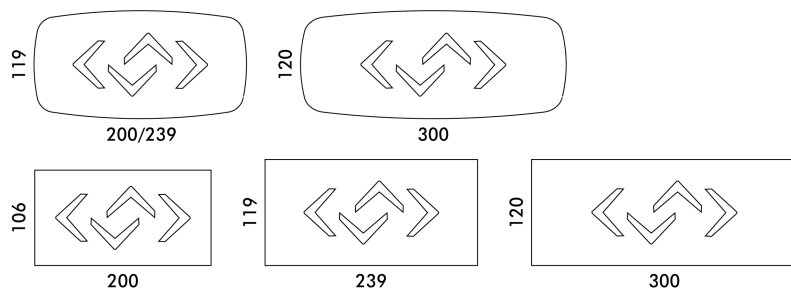

eforma
DESIGN ITALIANO

Informazioni tecniche / *Technical informations*

Descrizione tecnica / *Technical description*

Tavolo con base in metallo verniciato e piano in ceramica rotondo, rettangolare o sagomato, spessore 16 mm. Vetro temperato spessore 10 mm, accoppiato con piano in ceramica spessore 6 mm.

Table with painted metal base and top in ceramic round, rectangular or shaped, 16 mm thickness. 10 mm thick tempered glass, coupled with a 6 mm thick ceramic top.

Dimensioni / *Dimensions*

Finiture Basamenti / Base Finishes