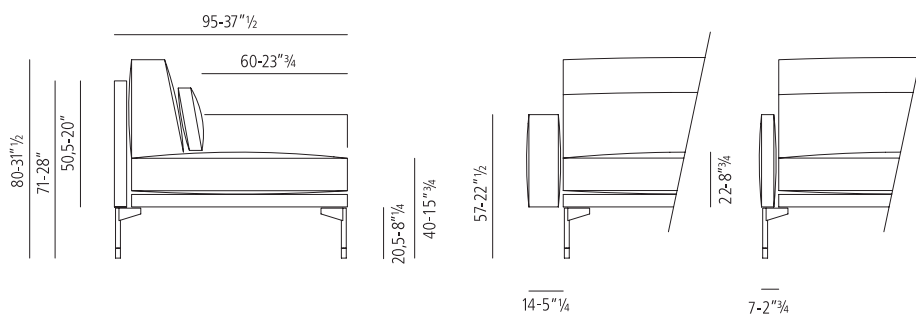

design: Gianluigi Landoni

- B - Espanso densità portante / Foam supporting density
- C - Espanso densità soft / Foam soft density
- L - Fusto in legno / Wooden frame
- P - Piuma / Feather
- R - Resinato / Heated bonded polyester fibre
- S - Fibra poliestere siliconata / Silicone polyester fibre