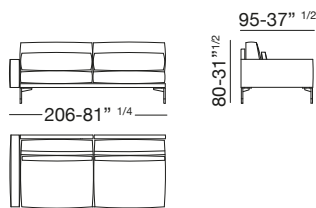

cod. I10005