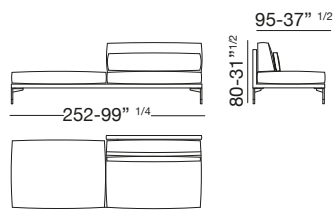

Vibieffe

SINCE 1968

contact@vibieffe.com www.vibieffe.com

110_MODERN

design: Gianluigi Landoni

cod. I10031

cod. I10032

cod. I10033