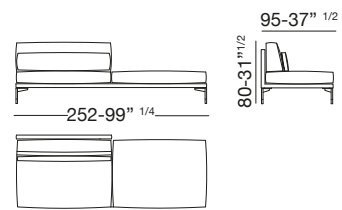

Vibieffe

SINCE 1968

contact@vibieffe.com www.vibieffe.com

110_MODERN

design: Gianluigi Landoni

cod. I10031

cod. I10032

cod. I10033