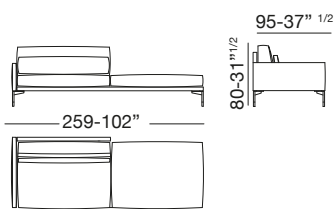

cod. I10035