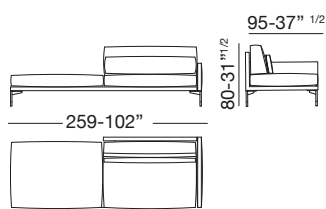

cod. I10034