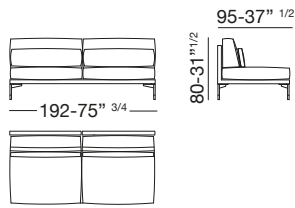

110_MODERN

design: Gianluigi Landoni

cod. I10001