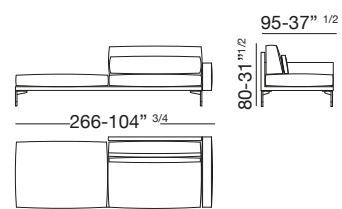

cod. I10036