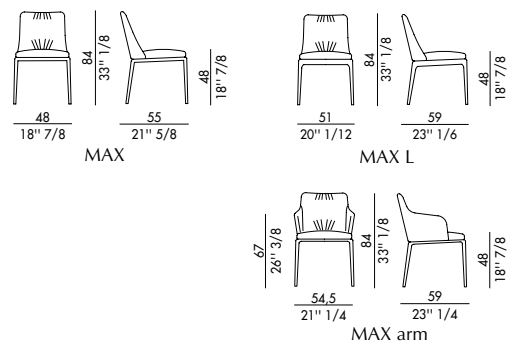

Informazioni tecniche / Technical informations

Sedia e poltroncina imbottita, base in metallo verniciato. MAX L versione large.

Nero	V01	Titanio	V04
Bianco	V02	Bronzo	V05
Antracite	V03	Oro	V06

Upholstered chair and armchair, MAX L larger version, metal painted base.

Black	V01	Titanium	V04
White	V02	Bronze	V05
Anthracite	V03	Gold	V06

Rivestimento non sfoderabile.

MAX DELUXE	H 140 cm x L 120 cm	2,00 m²
MAX L DELUXE	H 140 cm x L 120 cm	2,20 m²
MAX arm DELUXE	H 140 cm x L 130 cm	2,90 m²

Cover not removable.

MAX DELUXE	H 140 cm x L 120 cm	2,00 m²
MAX L DELUXE	H 140 cm x L 120 cm	2,20 m²
MAX arm DELUXE	H 140 cm x L 130 cm	2,90 m²