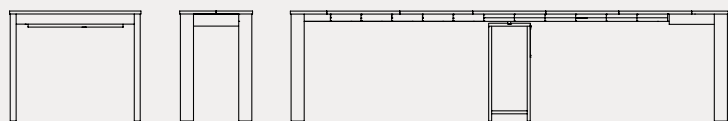

Eminence Consolle

CB4724-RC 50
50(100)(150)(200)(250)(300)x90 cm

gambe | legs

legno | wood

piano | top

nobilitato | melamine

MANUAL
x-tension

ALLUNGA MANUALE tavolo allungabile con meccanismo manuale; le allunghe vengono sollevate e posizionate all'altezza del piano principale.
MANUAL EXTENSION extendable table with manual mechanism; the extensions are manually lifted and aligned with the top.