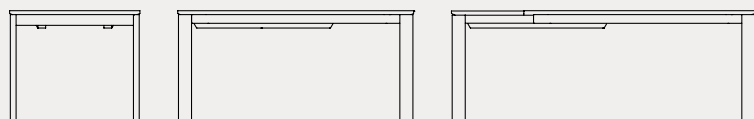

Eminence Wood

CB4724-R 130 A
130(180)x90 cm

CB4724-R 130 B
130(180)(230)x90 cm

CB4724-R 160 A
160(210)x90 cm

CB4724-R 160 B
160(210)(260)x90 cm

CB4724-R 160 C
160(210)(260)(310)x90 cm

gambe | legs

legno | wood