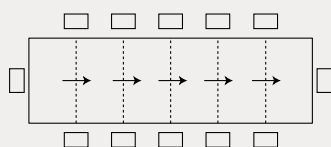

Eminence Consolle

CB4724-RC 50
50(100)(150)(200)(250)(300)x90 cm

gambe | legs

legno | wood

piano | top

nobilitato | melamine

MANUAL
x-tension

ALLUNGA MANUALE tavolo allungabile con meccanismo manuale; le allunghe vengono sollevate e posizionate all'altezza del piano principale.
MANUAL EXTENSION extendable table with manual mechanism; the extensions are manually lifted and aligned with the top.