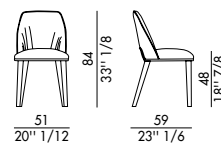

Informazioni tecniche / Technical informations

Sedia imbottita con gambe in legno massello di frassino tinto.

Noce Canaletto	FVC
Frassino Nero	FNR
Frassino Testa di Moro	FTM

Upholstered chair with ash stained solid wooden legs.

Canaletto Walnut Ash	FVC
Black Ash	FNR
Dark Brown Ash	FTM

Rivestimento non sfoderabile.

H 140 cm x L 120 cm 1,80 m²

Cover not removable.

H 140 cm x L 120 cm 1,80 m²