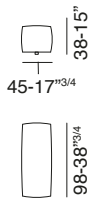

200_CUBE

design: Gianluigi Landoni

cod. 200001

cod. 200002

cod. 200003

cod. 200004

cod. 200005

cod. 200006