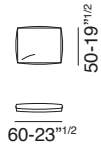

200_CUBE

design: Gianluigi Landoni

cod. 200001