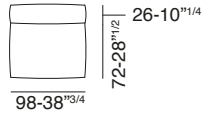

cod. 200016

cod. 200017

cod. 200018

cod. 200019

200_CUBE

design: Gianluigi Landoni

cod. 200007

cod. 200008