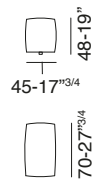

200_CUBE

design: Gianluigi Landoni

cod. 200001

cod. 200002

cod. 200003

cod. 200004

cod. 200005

cod. 200006