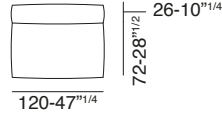

cod. 200016

cod. 200017

cod. 200018

cod. 200019

200_CUBE

design: Gianluigi Landoni

cod. 200007

cod. 200008