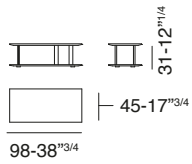

cod. 200018