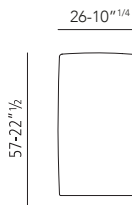

design: Gianluigi Landoni

- A - Memory foam / Memory foam
- B - Espanso densità portante / Foam supporting density
- C - Espanso densità soft / Foam soft density
- L - Fusto in legno / Wooden frame
- R - Resinato / Heated bonded polyester fibre