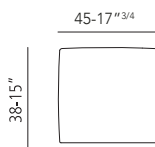

design: Gianluigi Landoni

- A - Memory foam / Memory foam
- B - Espanso densità portante / Foam supporting density
- C - Espanso densità soft / Foam soft density
- L - Fusto in legno / Wooden frame
- R - Resinato / Heated bonded polyester fibre