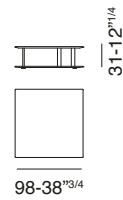

cod. 200017