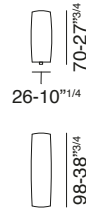

200_CUBE

design: Gianluigi Landoni

cod. 200001

cod. 200002

cod. 200003

cod. 200004

cod. 200005

cod. 200006