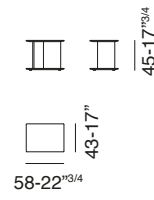

cod. 200016