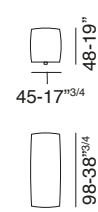

200_CUBE

design: Gianluigi Landoni

cod. 200001

cod. 200002

cod. 200003

cod. 200004

cod. 200005

cod. 200006