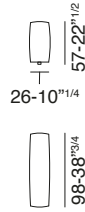

cod. 200002