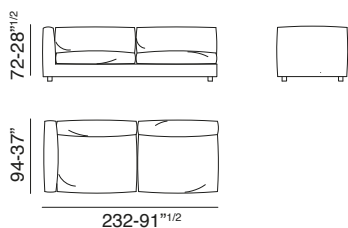

cod. 845036